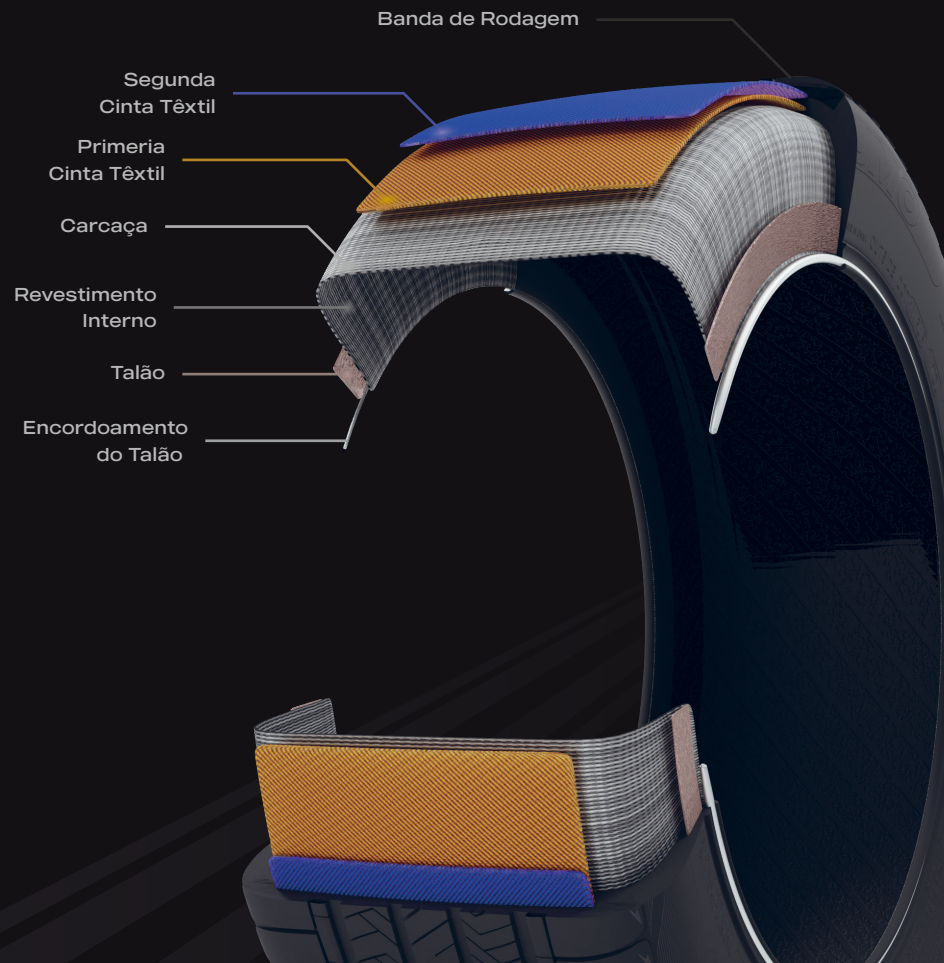

## Tecnologia Avançada

---

Segurança, conforto e durabilidade na sua direção.

Modelo de **construção radial**, composta com carcaça de cabo de aço, com uma estrutura que torna as paredes laterais do pneu mais flexível. Ou seja, a superfície do pneu tem **mais contato com o solo, garantindo estabilidade na pista**. Além de ser **mais resistente a furos** e ter maior durabilidade.

Escolha a segurança em cada curva. **Conheça as nossas linhas!**

# Linha Control

A escolha perfeita para quem prioriza estabilidade e controle. Ela foi projetada para proporcionar uma aderência excepcional, garantindo uma direção precisa e segura, mesmo nas condições mais desafiadoras. Sua construção oferece resistência superior ao desgaste, resultando em uma maior durabilidade.