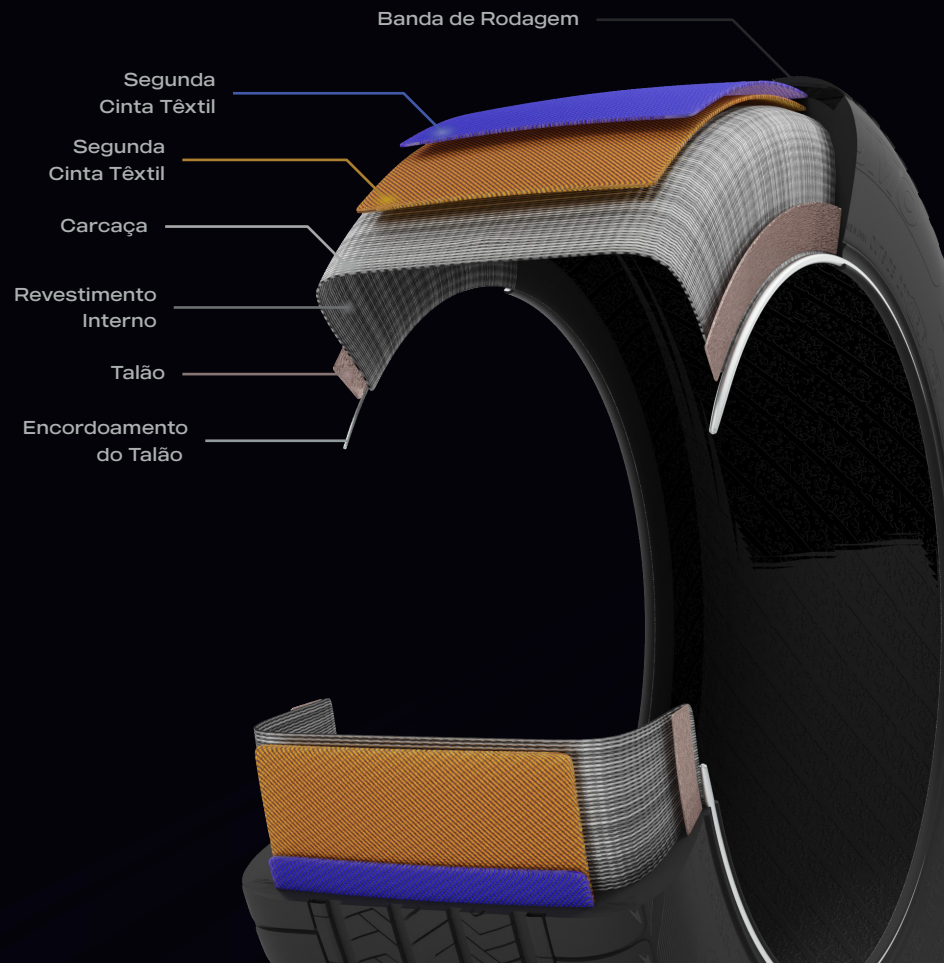

## Tecnologia Avançada

---

Segurança, conforto e durabilidade na sua direção.

Modelo de **construção radial**, composta com carcaça de cabo de aço, com uma estrutura que torna as paredes laterais do pneu mais flexível. Ou seja, a superfície do pneu tem **mais contato com o solo, garantindo estabilidade na pista**. Além de ser **mais resistente a furos** e ter maior durabilidade.

Escolha a segurança em cada curva. **Conheça as nossas linhas!**

# Linha Control

A escolha perfeita para quem prioriza estabilidade e controle. Ela foi projetada para proporcionar uma aderência excepcional, garantindo uma direção precisa e segura, mesmo nas condições mais desafiadoras. Sua construção oferece resistência superior ao desgaste, resultando em uma maior durabilidade.